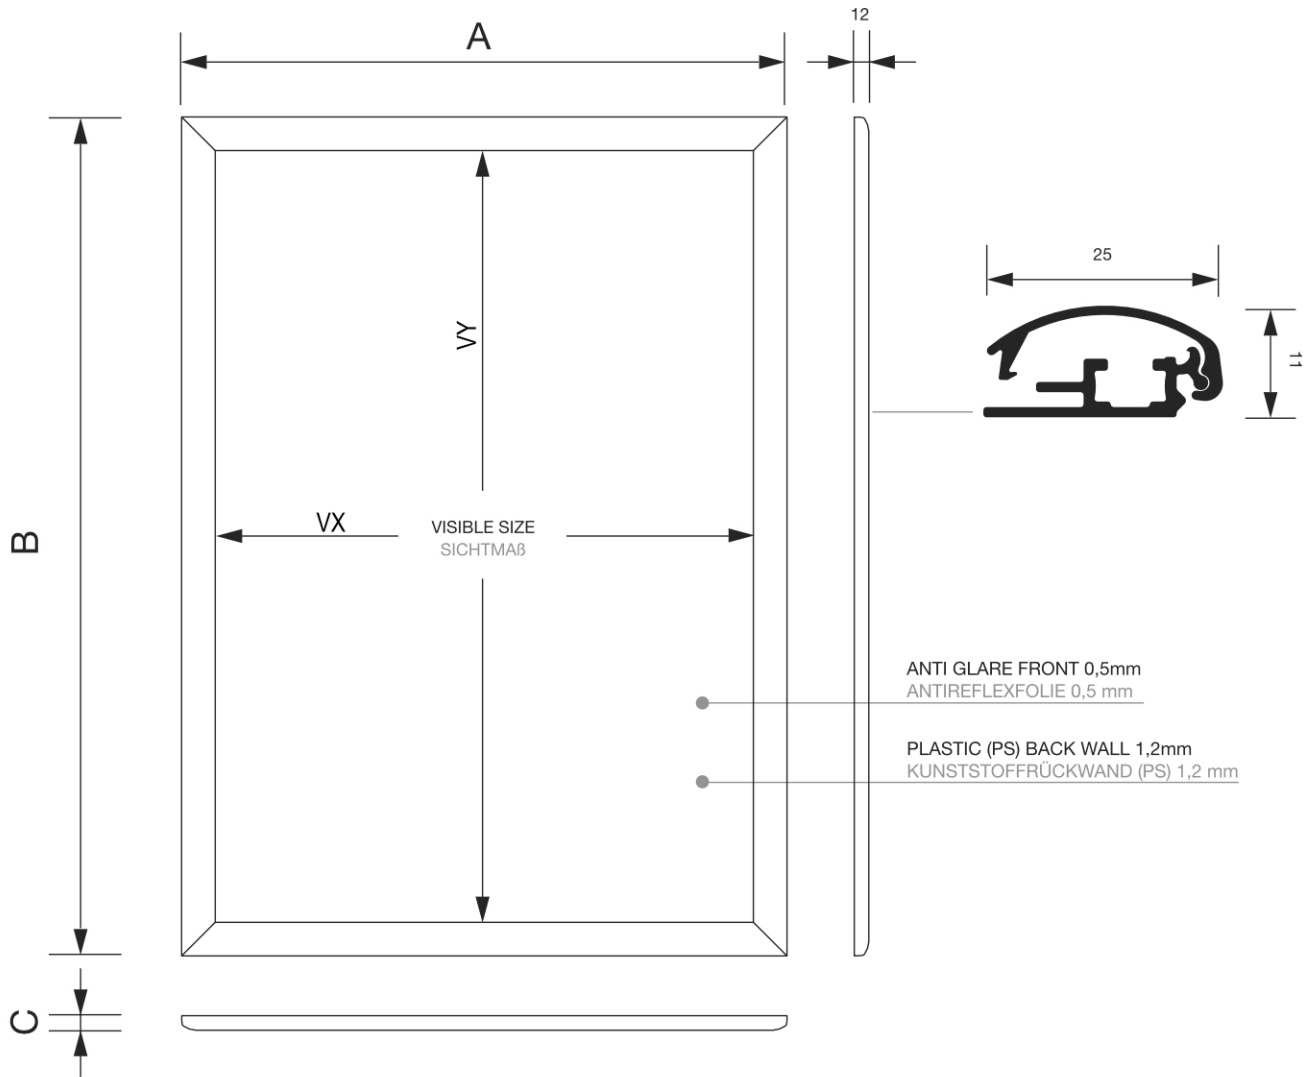

# PRODUKT ARKUSZ

Ramka zatrzaskowa A4, narożnik ostry, profil 25 mm, drewno

KRA4G25LB

- Idealna do plakatów w formacie A4
- Szybka wymiana plakatu - system OWZ
- Narożniki ostre

## Ramka zatrzaskowa A4, narożnik ostry, profil 25 mm, drewno

KRA4G25LB

## PODSTAWOWE INFORMACJE

SKU	Sizes (mm) (A x B x C)	Format (mm)	Widoczny rozmiar (mm) (VXxVY)	Rozstaw otworów (mm) (XxY)
KRA4G25LB	241 x 328 x 11	A4 (210 x 297 mm)	191 x 278 mm	221 x 119 mm

Orientacja	Weight (kg)
Pionowy	0,45

# TABELA ROZMIARÓW

Ramka zatrzaskowa A4, narożnik ostry, profil 25 mm, drewno

KRA4G25LB